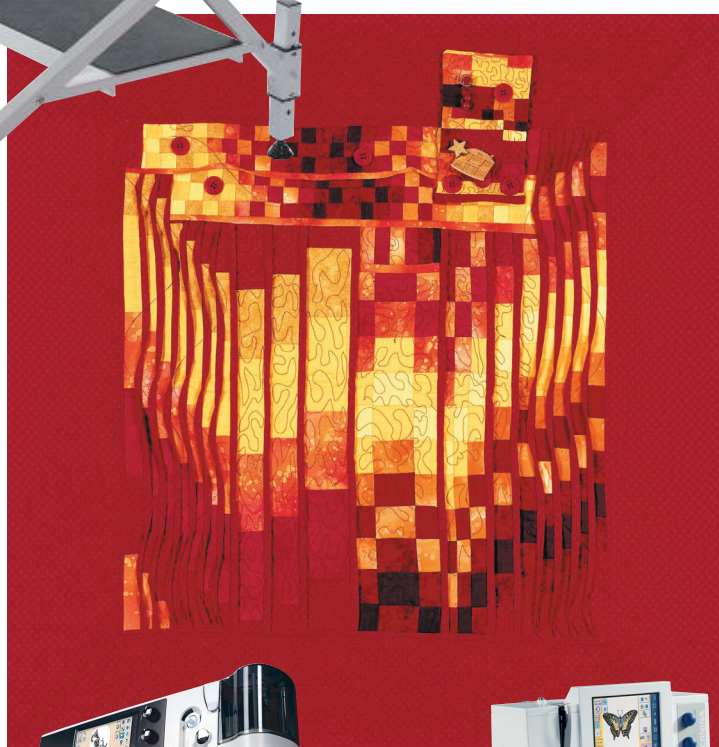

■BERNINA 8シリーズ